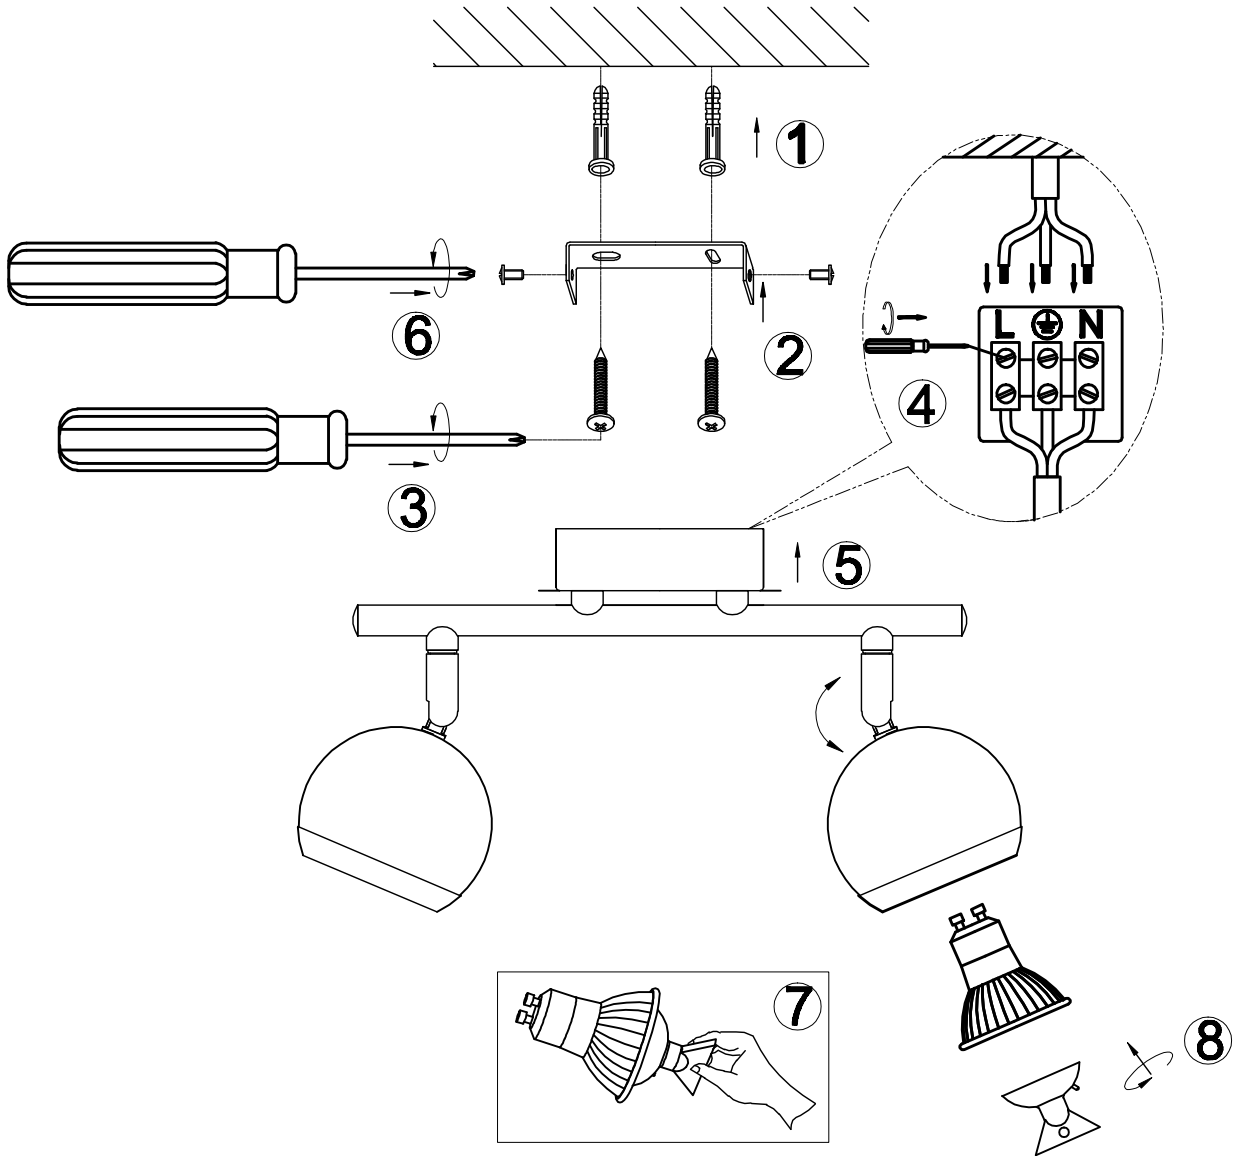

A

GLOBO

LIGHTING

www.globo-lighting.com

57882-20/57884-20/57885-20

B

GLOBO Handels GmbH
 St. Peter 38
 A-9184 St. Jakob/Rosental

C